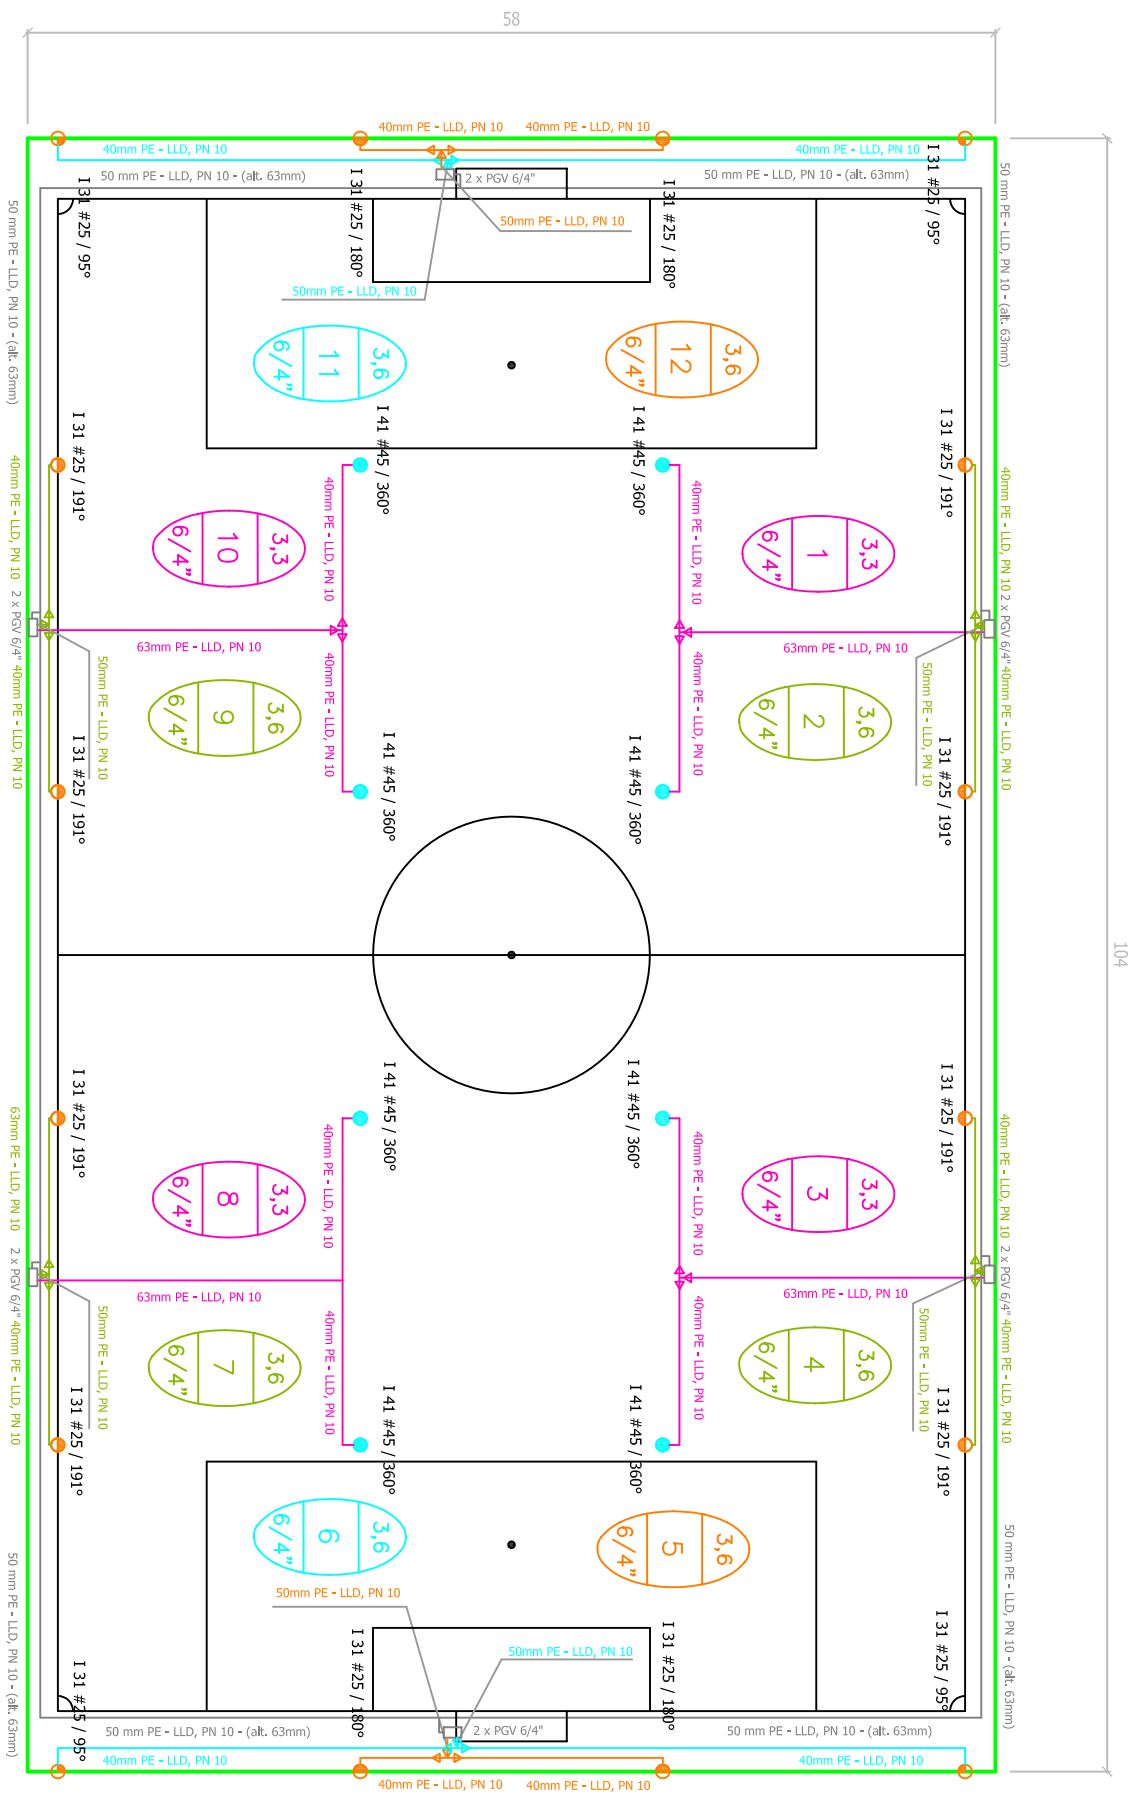

POSTŘÍKOVACĚ I-31/I-41 – POTRUBNÍ VEDENÍ SE ŠACHTICEMI

104